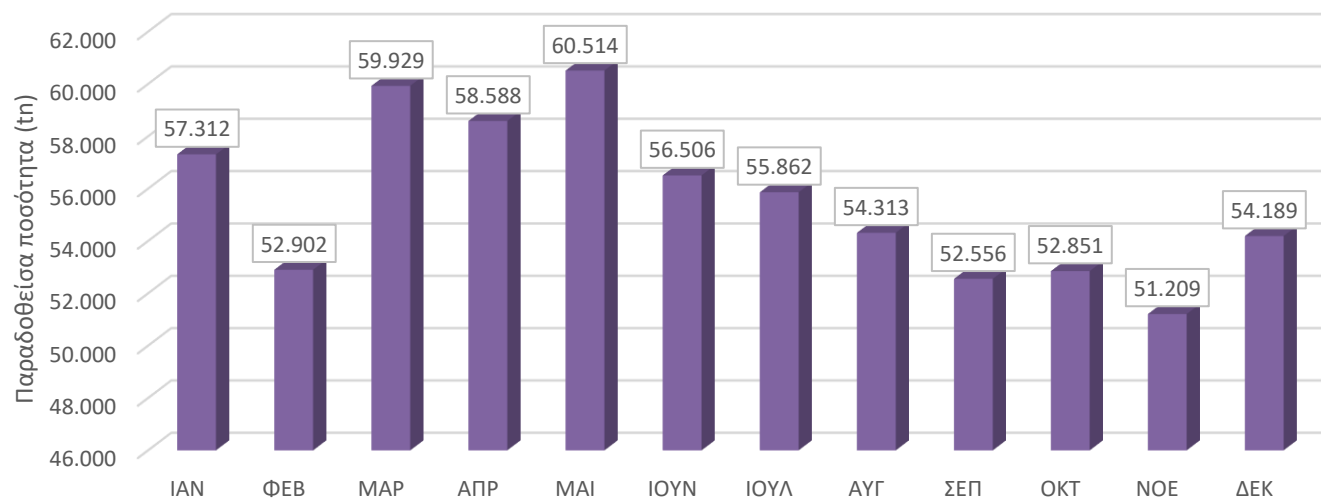

ΑΓΕΛΑΔΙΝΟ - ΠΑΡΑΔΟΘΕΙΣΑ ΠΟΣΟΤΗΤΑ

Μήνας	Ποσότητα (tn)			
	2020	2021		
		Σύνολο	Συμβατικό	Βιολογικό
Ιαν	54.593	57.312	54.949	2.363
Φεβ	53.216	52.902	50.701	2.201
Μαρ	58.088	59.929	57.658	2.270
Απρ	55.368	58.588	56.370	2.218
Μαι	57.382	60.514	58.167	2.347
Ιουν	54.560	56.506	54.287	2.218
Ιουλ	55.073	55.862	53.746	2.116
Αυγ	54.572	54.313	52.277	2.036
Σεπ	51.713	52.556	50.582	1.973
Οκτ	52.277	52.851	50.884	1.967
Νοε	51.182	51.209	49.342	1.866
Δεκ	54.964	54.189	52.211	1.978
Σύνολο	652.987	666.730	641.175	25.555

ΑΓΕΛΑΔΙΝΟ - ΜΕΣΗ ΤΙΜΗ

Μήνας	Μέση τιμή €				Τυπική Απόκλιση 2021 (+/-)
	2020	2021			
		Σύνολο	Συμβατικό	Βιολογικό	
Ιαν	0,3887	0,3881	0,3818	0,5349	0,0695
Φεβ	0,3887	0,3887	0,3825	0,5330	0,0682
Μαρ	0,3873	0,3880	0,3823	0,5315	0,0680
Απρ	0,3860	0,3876	0,3820	0,5300	0,0683
Μαι	0,3858	0,3866	0,3809	0,5272	0,0677
Ιουν	0,3853	0,3891	0,3835	0,5257	0,0689
Ιουλ	0,3852	0,3881	0,3828	0,5222	0,0676
Αυγ	0,3860	0,3896	0,3845	0,5210	0,0674
Σεπ	0,3861	0,3957	0,3906	0,5288	0,0693
Οκτ	0,3875	0,4023	0,3969	0,5418	0,0647
Νοε	0,3865	0,4134	0,4084	0,5459	0,0652
Δεκ	0,3920	0,4260	0,4215	0,5451	0,0641

ΒΟΥΒΑΛΙΣΙΟ - ΠΑΡΑΔΟΘΕΙΣΑ ΠΟΣΟΤΗΤΑ

Μήνας	Ποσότητα (tn)			
	2020	2021		
		Σύνολο	Συμβατικό	Βιολογικό
ΙΑν	5	9	9	0
Φεβ	5	7	7	0
Μαρ	5	10	10	0
Απρ	5	9	9	0
Μαι	7	10	10	0
Ιουν	7	10	10	0
Ιουλ	8	13	13	0
Αυγ	8	13	13	0
Σεπ	9	16	16	0
Οκτ	10	16	16	0
Νοε	10	14	14	0
Δεκ	10	14	14	0
	90	142	142	0