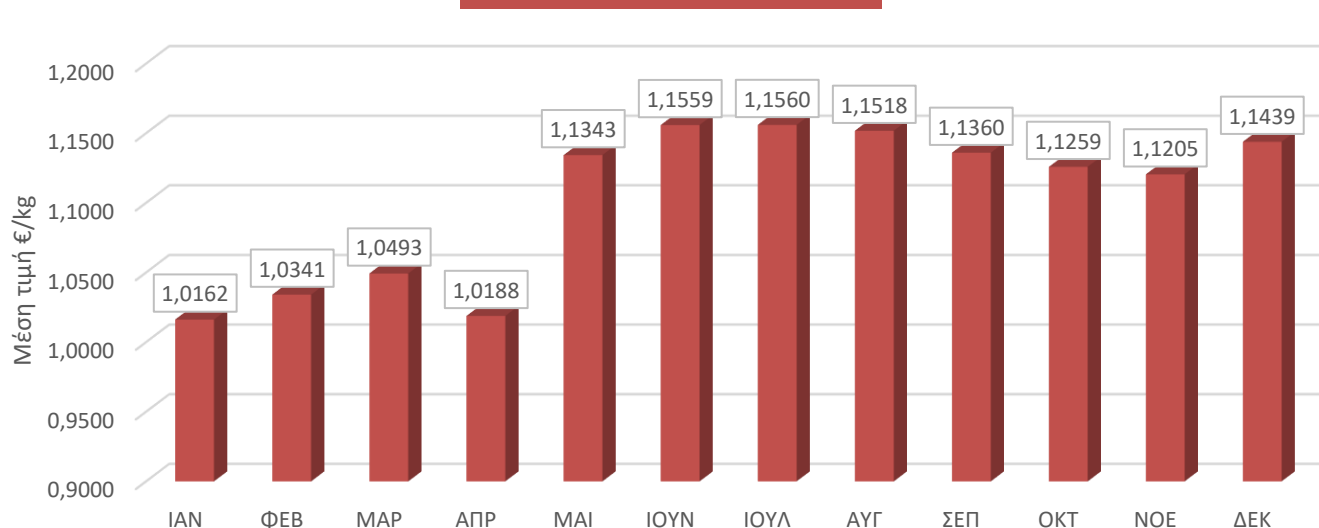

ΒΟΥΒΑΛΙΣΙΟ - ΜΕΣΗ ΤΙΜΗ

Μήνας	Μέση τιμή €				Τυπική Απόκλιση 2021 (+/-)
	2020	2021			
		Σύνολο	Συμβατικό	Βιολογικό	
ΙΑν	1,0497	1,0162	1,0162	0,0000	0,1789
Φεβ	1,0507	1,0341	1,0341	0,0000	0,1789
Μαρ	1,0440	1,0493	1,0493	0,0000	0,2345
Απρ	0,9973	1,0188	1,0188	0,0000	0,0598
Μαι	1,0021	1,1343	1,1343	0,0000	0,2096
Ιουν	1,0250	1,1559	1,1559	0,0000	0,2064
Ιουλ	1,0635	1,1560	1,1560	0,0000	0,2068
Αυγ	1,0367	1,1518	1,1518	0,0000	0,2064
Σεπ	0,9916	1,1360	1,1360	0,0000	0,1422
Οκτ	0,9997	1,1259	1,1259	0,0000	0,1407
Νοε	1,0182	1,1205	1,1205	0,0000	0,1720
Δεκ	1,0163	1,1439	1,1439	0,0000	0,1748