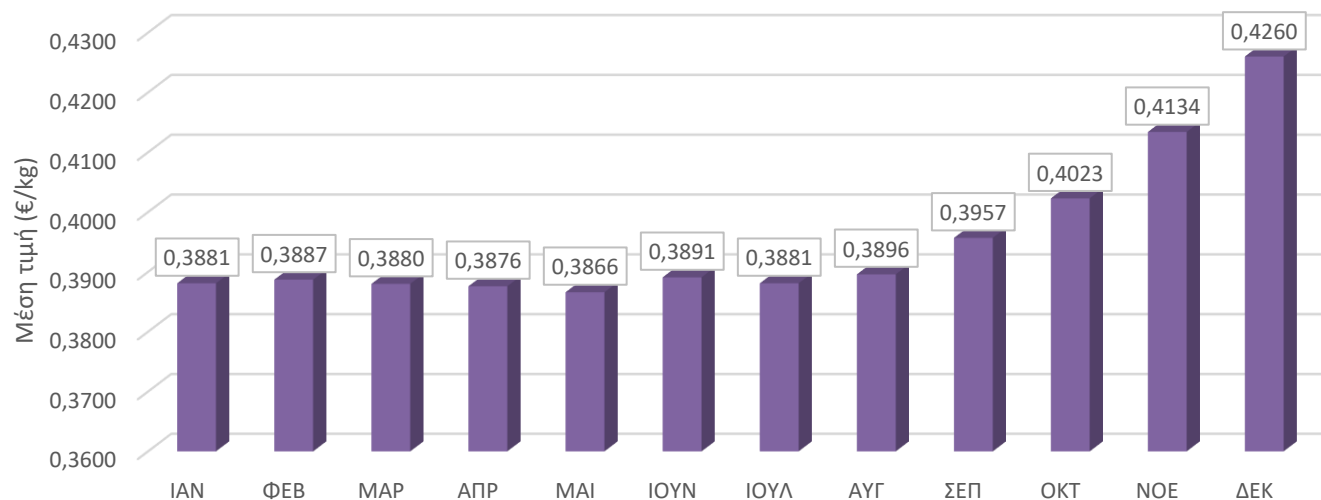

ΑΓΕΛΑΔΙΝΟ - ΠΑΡΑΔΟΘΕΙΣΑ ΠΟΣΟΤΗΤΑ

Μήνας	Ποσότητα (tn)			
	2020	2021		
		Σύνολο	Συμβατικό	Βιολογικό
Ιαν	54.593	57.312	54.949	2.363
Φεβ	53.216	52.902	50.701	2.201
Μαρ	58.088	59.929	57.658	2.270
Απρ	55.368	58.588	56.370	2.218
Μαι	57.382	60.514	58.167	2.347
Ιουν	54.560	56.506	54.287	2.218
Ιουλ	55.073	55.862	53.746	2.116
Αυγ	54.572	54.313	52.277	2.036
Σεπ	51.713	52.556	50.582	1.973
Οκτ	52.277	52.851	50.884	1.967
Νοε	51.182	51.209	49.342	1.866
Δεκ	54.964	54.189	52.211	1.978
Σύνολο	652.987	666.730	641.175	25.555

ΑΓΕΛΑΔΙΝΟ - ΜΕΣΗ ΤΙΜΗ

Μήνας	Μέση τιμή €				Τυπική Απόκλιση 2021 (+/-)
	2020	2021			
		Σύνολο	Συμβατικό	Βιολογικό	
Ιαν	0,3887	0,3881	0,3818	0,5349	0,0695
Φεβ	0,3887	0,3887	0,3825	0,5330	0,0682
Μαρ	0,3873	0,3880	0,3823	0,5315	0,0680
Απρ	0,3860	0,3876	0,3820	0,5300	0,0683
Μαι	0,3858	0,3866	0,3809	0,5272	0,0677
Ιουν	0,3853	0,3891	0,3835	0,5257	0,0689
Ιουλ	0,3852	0,3881	0,3828	0,5222	0,0676
Αυγ	0,3860	0,3896	0,3845	0,5210	0,0674
Σεπ	0,3861	0,3957	0,3906	0,5288	0,0693
Οκτ	0,3875	0,4023	0,3969	0,5418	0,0647
Νοε	0,3865	0,4134	0,4084	0,5459	0,0652
Δεκ	0,3920	0,4260	0,4215	0,5451	0,0641