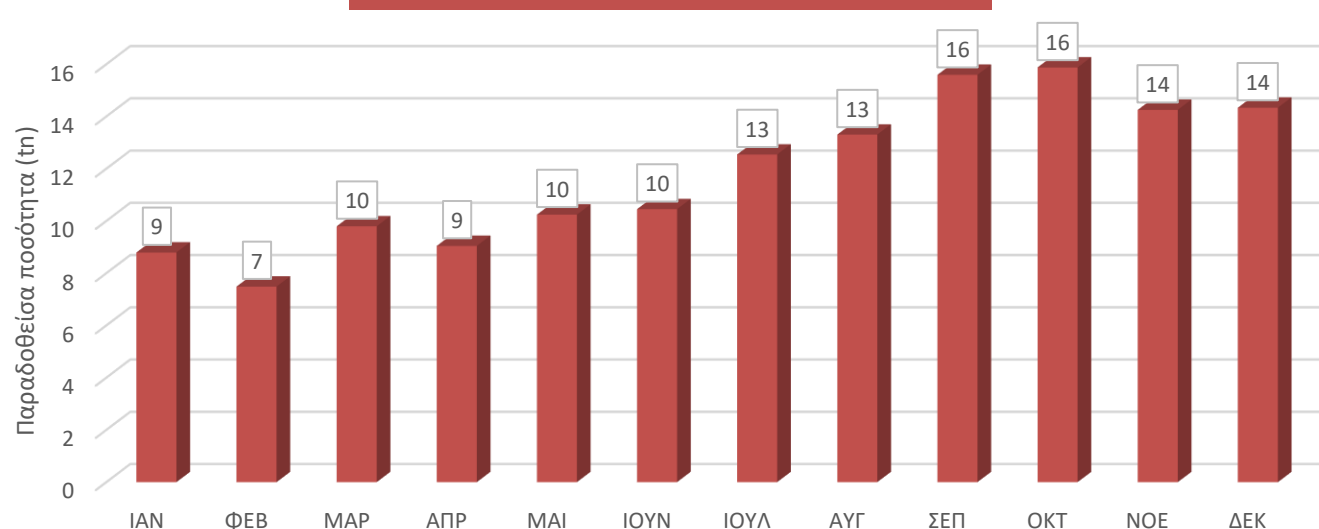

ΒΟΥΒΑΛΙΣΙΟ - ΠΑΡΑΔΟΘΕΙΣΑ ΠΟΣΟΤΗΤΑ

Μήνας	Ποσότητα (tn)			
	2020	2021		
		Σύνολο	Συμβατικό	Βιολογικό
ΙΑν	5	9	9	0
Φεβ	5	7	7	0
Μαρ	5	10	10	0
Απρ	5	9	9	0
Μαι	7	10	10	0
Ιουν	7	10	10	0
Ιουλ	8	13	13	0
Αυγ	8	13	13	0
Σεπ	9	16	16	0
Οκτ	10	16	16	0
Νοε	10	14	14	0
Δεκ	10	14	14	0
	90	142	142	0